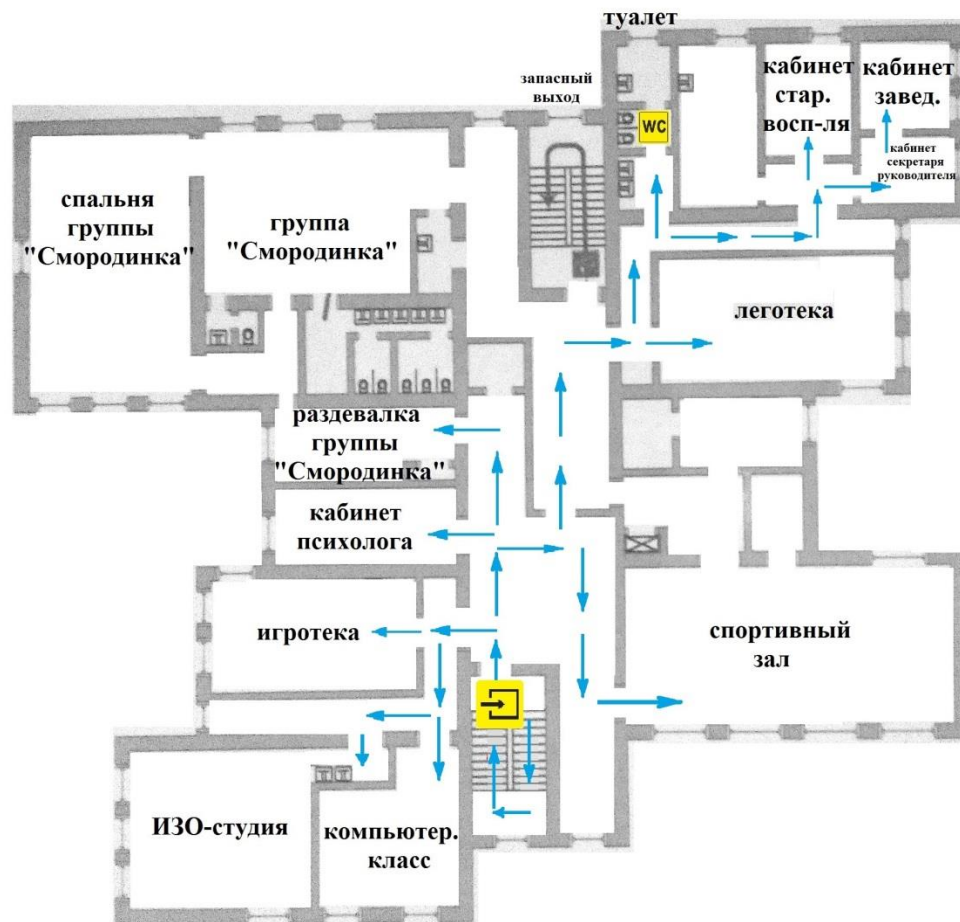

СХЕМА передвижения инвалидов и других МГН в здании МБДОУ д/с №51 1 этаж

МБДОУ детский сад №51 ЗАТО г.Североморск (1 этаж)

Условные обозначения

-  Инвалид
-  Кнопка вызова персонала
-  Вход
-  Место ожидания собаки-поводыря
-  Информация, зона предоставления услуг
-  Туалет
-  Путь движения  
-  Путь движения Г-ч, У, С-ч   

СХЕМА передвижения инвалидов и других МГН в здании МБДОУ д/с №51 2 этаж

МАРШРУТ (СХЕМА) ДВИЖЕНИЯ ИНВАЛИДОВ И ДРУГИХ МГН НА ОБЪЕКТЕ (2 этаж)

СХЕМА передвижения инвалидов и других МГН в здании МБДОУ д/с №51 3 этаж

МАРШРУТ (СХЕМА) ДВИЖЕНИЯ
ИНВАЛИДОВ И ДРУГИХ МГН НА ОБЪЕКТЕ
(3 этаж)

Условные обозначения

-  Инвалид
 -  Кнопка вызова персонала
 -  Вход
 -  Место ожидания собаки-поводыря
 -  Информация, зона предоставления услуг
 -  Туалет
 -  Путь движения
 -  Путь движения Г-ч, У, С-ч
- 