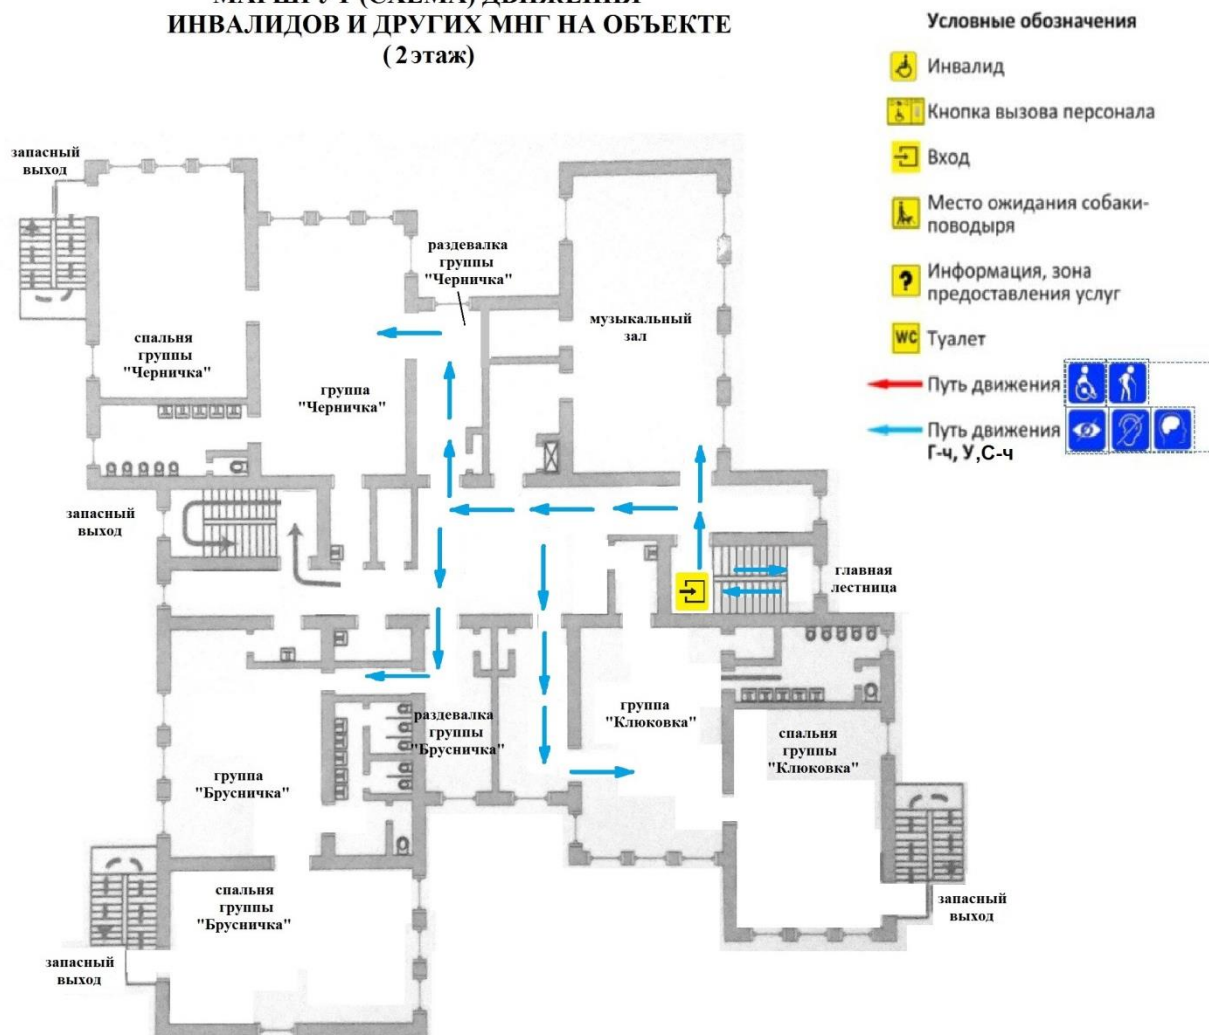

СХЕМА передвижения инвалидов и других МГН в здании МБДОУ д/с №51 1 этаж

МБДОУ детский сад №51 ЗАТО г.Североморск (1 этаж)

Условные обозначения

-  Инвалид
-  Кнопка вызова персонала
-  Вход
-  Место ожидания собаки-поводыря
-  Информация, зона предоставления услуг
-  Туалет
-  Путь движения  
-  Путь движения Г-ч, У, С-ч   

СХЕМА передвижения инвалидов и других МГН в здании МБДОУ д/с №51 2 этаж

МАРШРУТ (СХЕМА) ДВИЖЕНИЯ ИНВАЛИДОВ И ДРУГИХ МГН НА ОБЪЕКТЕ (2 этаж)

СХЕМА передвижения инвалидов и других МГН в здании МБДОУ д/с №51 3 этаж

МАРШРУТ (СХЕМА) ДВИЖЕНИЯ
ИНВАЛИДОВ И ДРУГИХ МГН НА ОБЪЕКТЕ
(3 этаж)

Условные обозначения

-  Инвалид
 -  Кнопка вызова персонала
 -  Вход
 -  Место ожидания собаки-поводыря
 -  Информация, зона предоставления услуг
 -  Туалет
 -  Путь движения
 -  Путь движения Г-ч, У, С-ч
- 