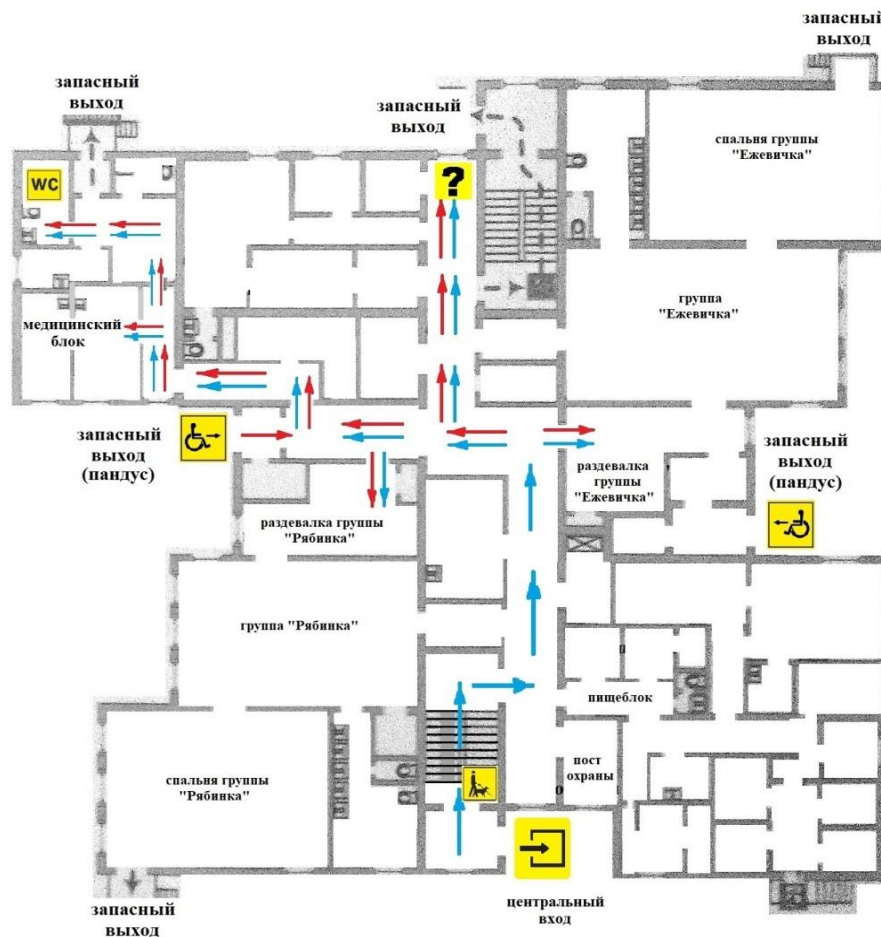

СХЕМА передвижения инвалидов и других МГН в здании МБДОУ д/с №51 1 этаж

МБДОУ детский сад №51 ЗАТО г.Североморск (1 этаж)

Условные обозначения

-  Инвалид
-  Кнопка вызова персонала
-  Вход
-  Место ожидания собаки-поводыря
-  Информация, зона предоставления услуг
-  Туалет
-  Путь движения  
-  Путь движения Г-ч, У, С-ч   

СХЕМА передвижения инвалидов и других МГН в здании МБДОУ д/с №51 2 этаж

МАРШРУТ (СХЕМА) ДВИЖЕНИЯ ИНВАЛИДОВ И ДРУГИХ МГН НА ОБЪЕКТЕ (2 этаж)

СХЕМА передвижения инвалидов и других МГН в здании МБДОУ д/с №51 3 этаж

МАРШРУТ (СХЕМА) ДВИЖЕНИЯ
ИНВАЛИДОВ И ДРУГИХ МГН НА ОБЪЕКТЕ
(3 этаж)

Условные обозначения

-  Инвалид
 -  Кнопка вызова персонала
 -  Вход
 -  Место ожидания собаки-поводыря
 -  Информация, зона предоставления услуг
 -  Туалет
 -  Путь движения
 -  Путь движения Г-ч, У, С-ч
- 